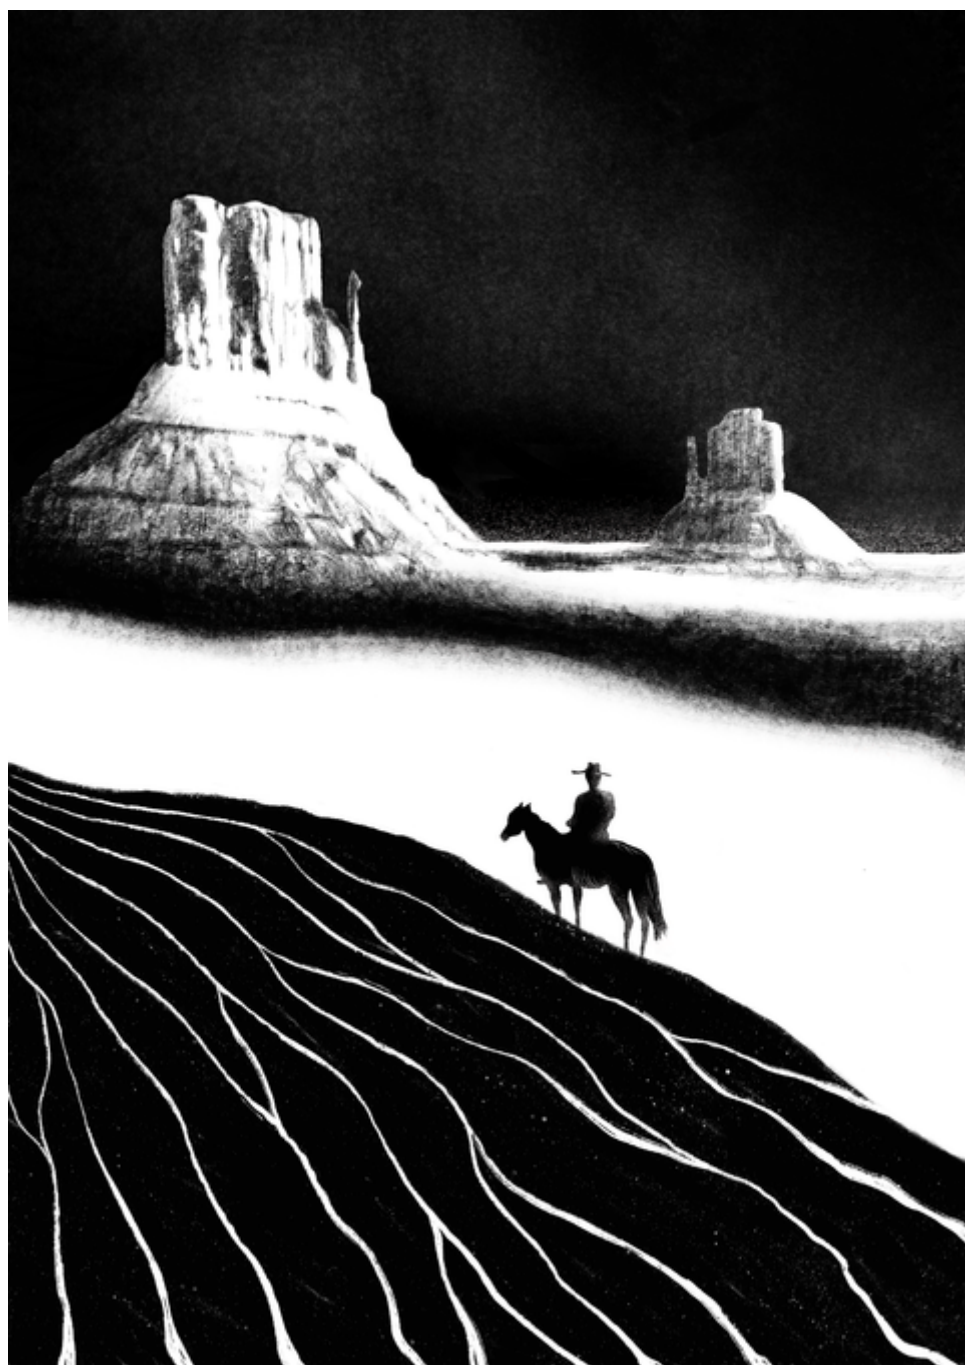

Le travail de la notcha se caractérise par une approche néo-expressionniste audacieuse, où l'art numérique est poussé à ses limites. Son œuvre explore des thèmes oniriques et introspectifs, comme en témoignent des pièces telles que Songe d'un monde nouveau et Avant l'aube. La singularité de son style réside dans la maîtrise de la couleur et de la lumière, créant des atmosphères immersives et émouvantes. La notcha est une artiste à découvrir pour les amateurs d'art contemporain et d'expressionnisme numérique.

Œuvres (5)

Songe d'un monde nouveau

2025 · Art numérique · 50x70 · Disponible