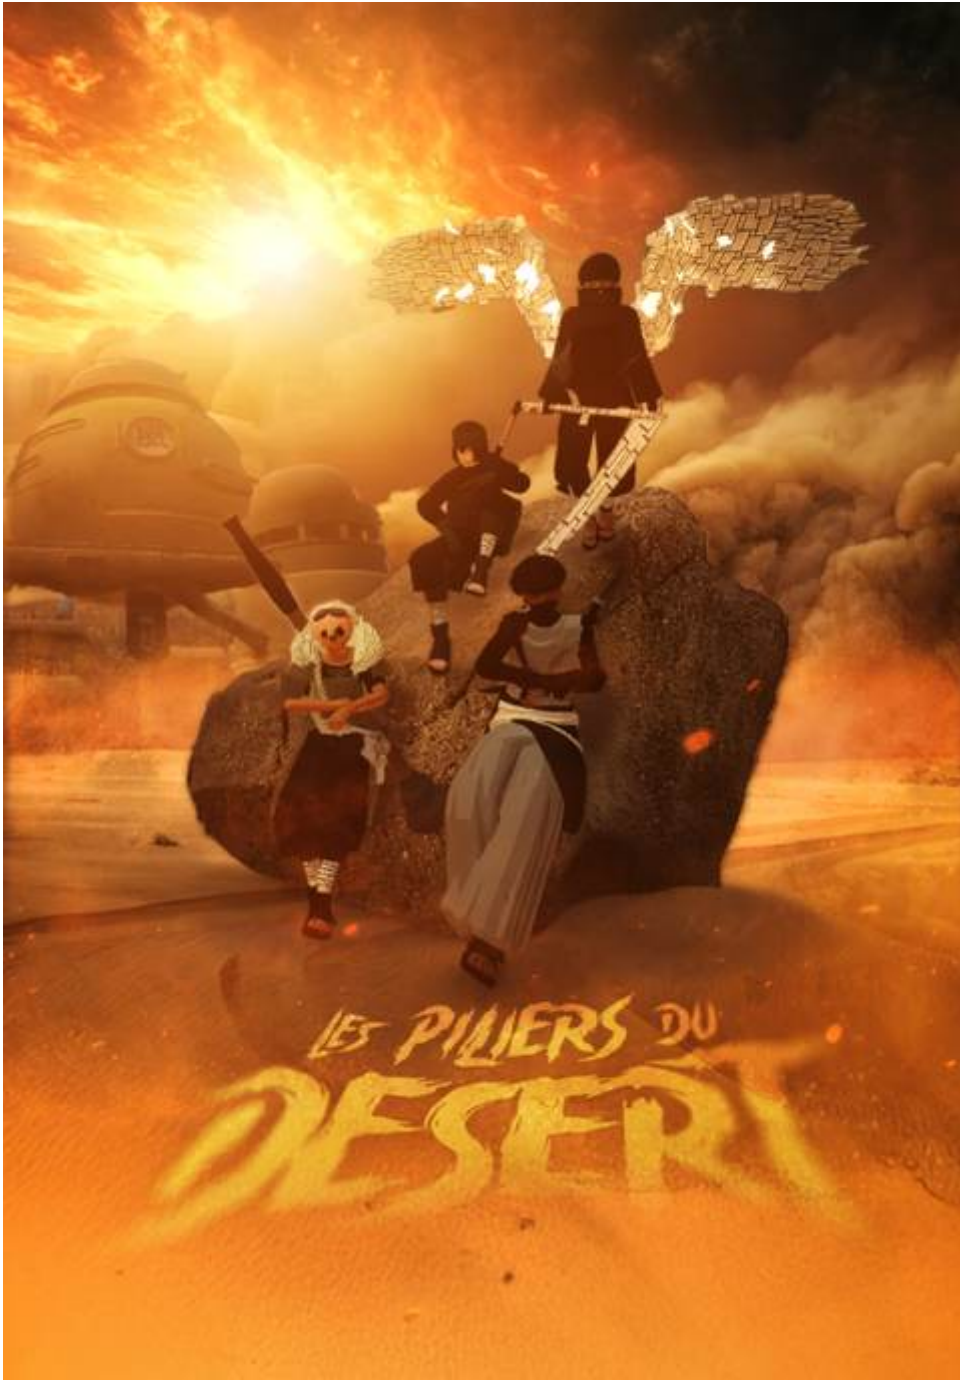

Désert

· Disponible